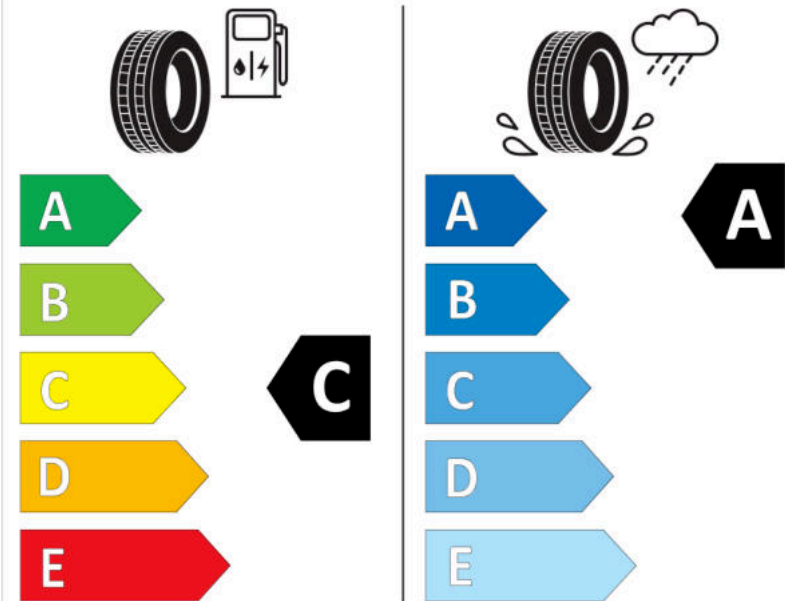

Δελτίο Πληροφοριών Προϊόντος

ΚΑΝΟΝΙΣΜΟΣ (ΕΕ) 2020/740

Μάρκα	MICHELIN
Εμπορική ονομασία	PILOT SPORT 4
Αναγνωριστικό μοντέλου	674619
Διάσταση	225/40ZR18
Δείκτης ικανότητας φόρτωσης	92
Σύμβολο κατηγορίας ταχύτητας	(Y)
Κατηγορία ως προς την εξοικονόμηση καυσίμου	C
Κατηγορία ως προς την πρόσφυση του ελαστικού σε υγρό οδόστρωμα	A
Κατηγορία εξωτερικού θορύβου κύλισης	B
Τιμή εξωτερικού θορύβου κύλισης	71 dB
Ελαστικό για χρήση σε συνθήκες έντονης χιονόπτωσης	Όχι
Ελαστικό πρόσφυσης στον πάγο	Όχι
Ημερομηνία έναρξης παραγωγής	05/15
Ημερομηνία λήξης παραγωγής	
Κατηγορία Φορτίου	XL
Επιπλέον πληροφορίες	225/40 ZR18 (92Y) EXTRA LOAD TL PILOT SPORT 4 MI

ENERG

MICHELIN

674619

225/40ZR18 (92Y) XL

C1

2020/740