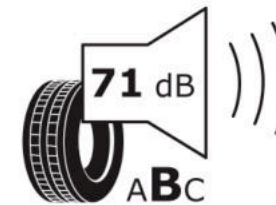

ENERG

MICHELIN

674619

225/40ZR18 (92Y) XL

C1